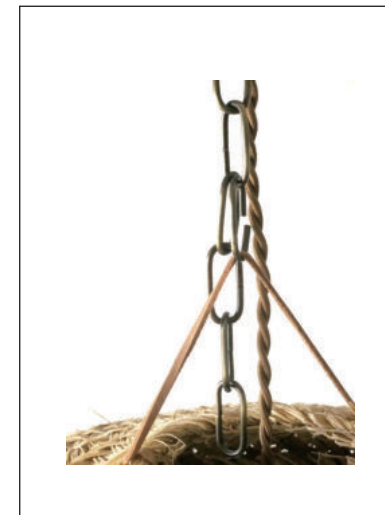

品番：XR19012
 上代：9500円
 規格：E26 60W(LED推奨)
 寸法：H63 W30 全長 105(cm)
 重さ 1.3kg
 仕様：チェーン吊り(引掛シーリング)
 材料：天然草木
 原産国：モロッコ
 ※ソケット別売り (Cタイプ)

— 灯具の取り付け方 —
 タイプB

品番：XR21002
 上代：8000円
 規格：E17 10W(LED推奨)
 寸法：H34 W26 全長 83(cm)
 重さ 0.08kg
 仕様：撚紐コード(引掛シーリング)
 材料：天然草木
 原産国：モロッコ
 ※ワイヤー、ソケット別売り
 (Bタイプ)

ワイヤー上部にソケットを挿んで取り付け
 シェードの下からくぐらせます。

Cタイプ(チェーンソケット)
 下代：4000円 コードの長さ：55cm
 ※こちらは下代金額となります。
 ※電球は付属しません。

— 灯具の取り付け方 —
 タイプC

付属のフックに本体の革紐を引っ掛け
 吊り下げチェーンに掛けます。

柄 バリエーション

品番：XR19436-01102
 上代：6300円
 規格：E17 60W(LED 推奨)
 寸法：H20 W12 全長 78(cm) 重さ 2kg
 仕様：チェーン吊り(引掛シーリング)
 材料：セラミック(陶器)
 原産国：モロッコ
 ※ソケット別売り(Aタイプ)